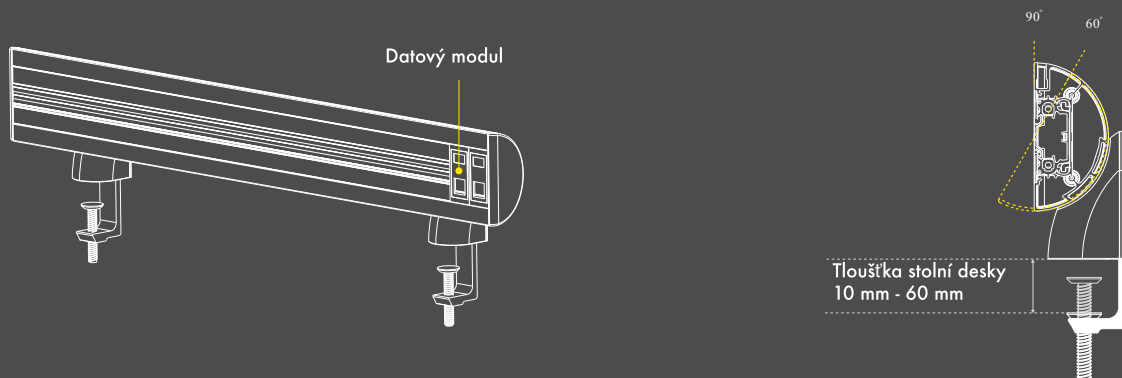

## VSF1 - MC NAPÁJECÍ A DATOVÁ LIŠTA

- Jedinečná "Plug and Play" koncepce umožňuje rychlé a jednoduché připojení
- Nastavitelné montážní svorky pro montáž na stůl pro tloušťku desky od 10 mm do 60 mm
- Integrované datové moduly jsou použitelné pro standardní porty nebo konektory (např. RJ-45, VGA, USB, ...)
- Možnost montáže ve dvou úhlech - 60° nebo 90° pro větší flexibilitu
- Kompatibilní s množstvím adaptérů a doplňků GSS systému
- Exkluzivní vzhled

## ŘEŠENÍ PRO ELEKTRICKÉ NAPÁJENÍ A DATA

Napájecí lišty série VSF1 představují inteligentní řešení požadavků distribuce napájení a dat. S univerzálními montážními svorkami je VSF1 vhodná především pro použití v kancelářích, obývacích pokojích, pracovnách, dílnách a všude tam, kde je potřebná dostupnost napájení. Spolu s GSS adaptéry tvoří univerzální a flexibilní napájecí systém.

### MONTÁŽNÍ SVORKY

	VSF1 pouzdro	Napájecí lišta	DS3 Datový modul	Kryt šroubku	
	Montážní svorka	Stojan	Boční kryt		
Standardní délky	800mm	1000mm	1200mm	1600mm	1800mm
Povrchová úprava	Eloxovaný hliník				
Délka přívodního kabelu	3 m				
Datové moduly	Standardně jsou instalované dva DS3 datové moduly a dvě RJ-45 CAT5e				

### TECHNICKÉ ÚDAJE

ELEKTRICKÉ		ROZMĚRY A HMOTNOST (na 1 m délky)	
Jmenovité napětí	250 V a.c.	Rozměry (d x v x h)	1000 mm x 145 mm x 68 mm
Jmenovitý proud	10 A, 13 A, 16 A 3-žilový 1,5 mm <sup>2</sup> kabel	Hmotnost	ca. 3,5 kg
Frekvence	50 / 60 Hz	Záruka	3 roky
MATERIÁL			
Napájecí lišta	hliník		
Izolace	polykarbonát		